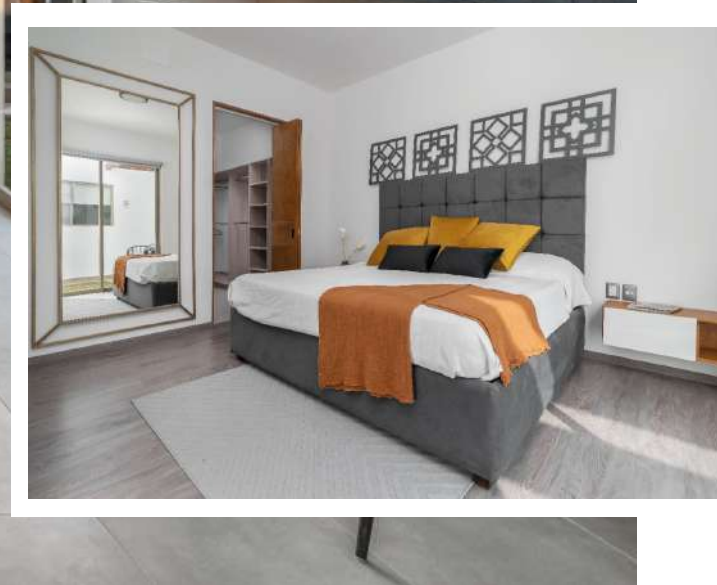

MODELO DUBAÍ