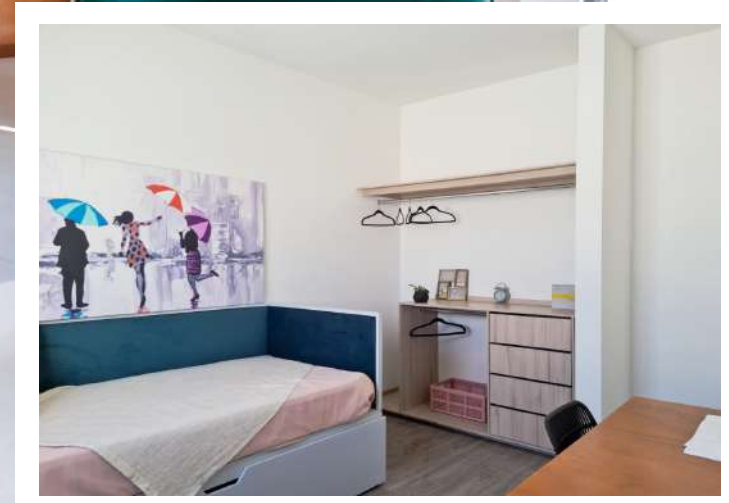

MODELO QATAR